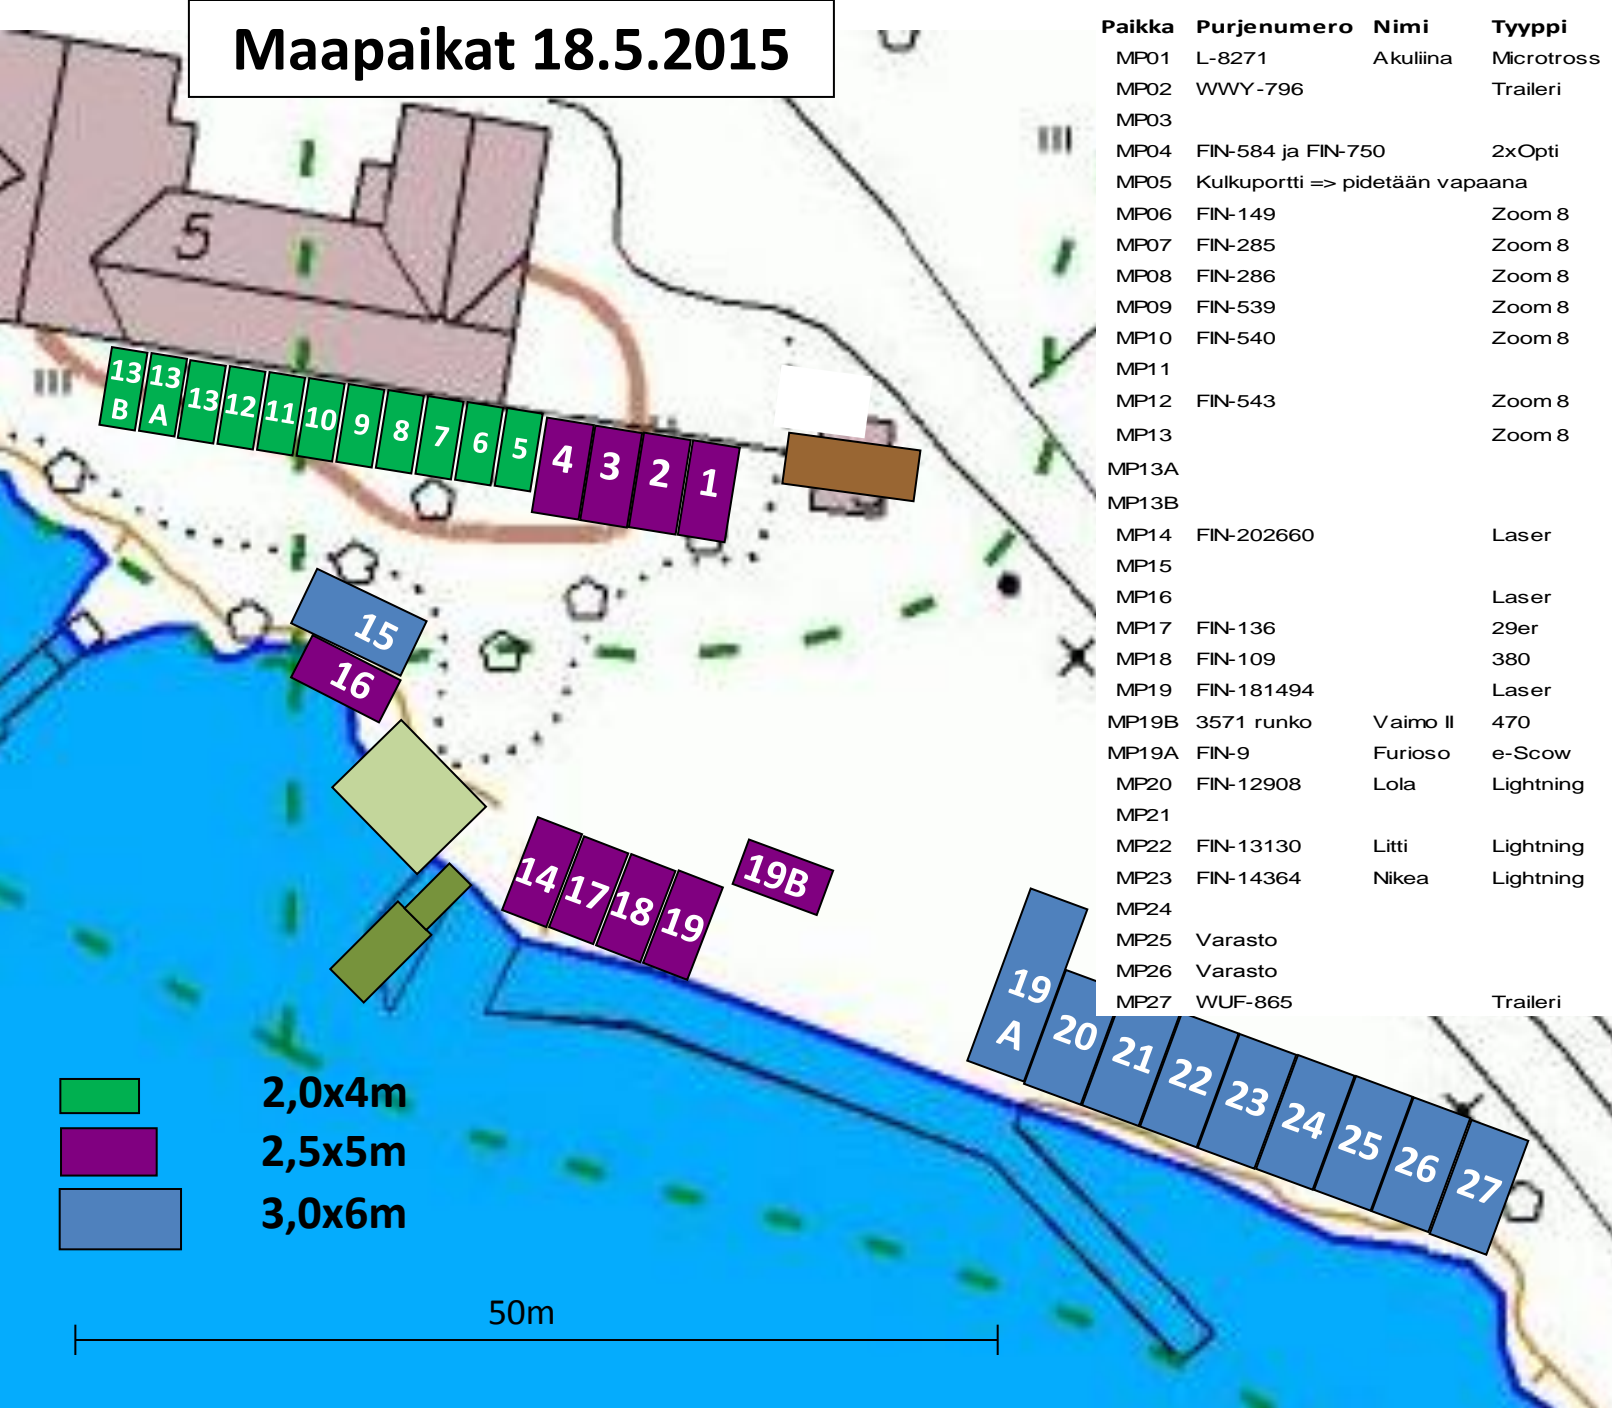

# Maapaikat 18.5.2015

-  2,0x4m
-  2,5x5m
-  3,0x6m

50m

Paikka	Purjenumero	Nimi	Tyyppi	Omistaja/vastaava
MP01	L-8271	Akuliina	Microtross	Tapani Paatola
MP02	WWY-796		Traileri	JVS
MP03				
MP04	FIN-584 ja FIN-750		2xOpti	JVS
MP05	Kulkuportti => pidetään vapaana			
MP06	FIN-149		Zoom 8	JVS
MP07	FIN-285		Zoom 8	JVS
MP08	FIN-286		Zoom 8	JVS
MP09	FIN-539		Zoom 8	JVS
MP10	FIN-540		Zoom 8	JVS
MP11				
MP12	FIN-543		Zoom 8	JVS
MP13			Zoom 8	JVS
MP13A				
MP13B				
MP14	FIN-202660		Laser	Ari Jokinen
MP15			Laser	Olli Ovaskainen
MP16			29er	JVS
MP17	FIN-136		380	JVS
MP18	FIN-109		Laser	JVS
MP19	FIN-181494		470	Otto Juntunen
MP19B	3571 runko	Vaimo II	e-Scow	Vesa Väänänen
MP19A	FIN-9	Furioso	Lightning	Ilari Lilja
MP20	FIN-12908	Lola	Lightning	
MP21				
MP22	FIN-13130	Litti	Lightning	Pekka Aalto, KPS
MP23	FIN-14364	Nikea	Lightning	Samppa J Salminen
MP24				
MP25	Varasto			JVS
MP26	Varasto			JVS
MP27	WUF-865		Traileri	JVS